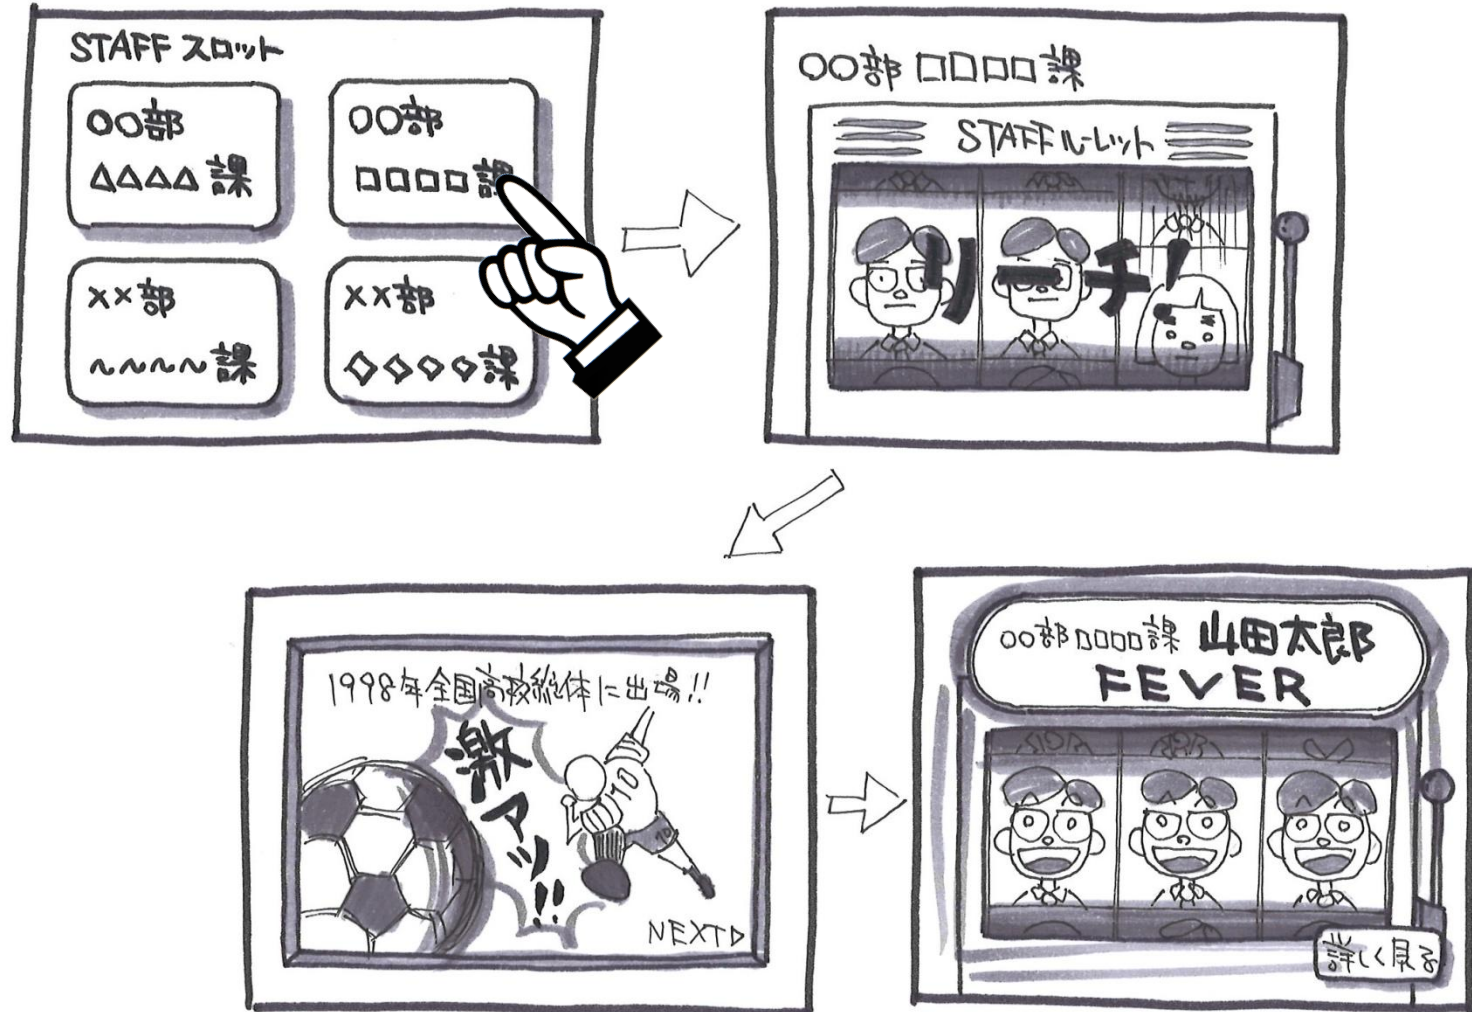

アイデアラッシュ

好きな部署のボタンにタッチすると、スロットマシンがスタート、リーチアクションでそのSTAFFの紹介アニメが流れる。

アイデアラッシュ

サイネージ前に立つと自分の顔が表示され「笑顔度合い」が表示されて「笑顔ソムリエ」のアドバイスを見ることができる。

アイデアラッシュ

待ち合いスペースの壁紙等をグリーンバックにして、
照明が美しい背景を合成してサイネージに表示。